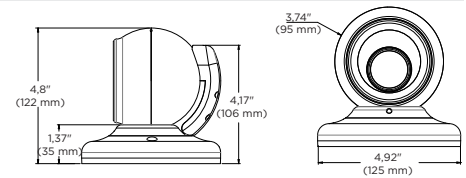

Dimensions

Unité : Pouce (mm)